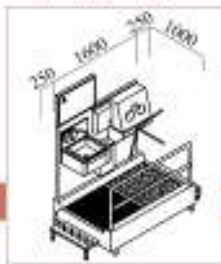

YIBTECH BCK 30

Сушилка для обуви (AISI 304).

САНПРОПУСКНИКИ

(1 отверстие) YIBTECH YSH TE 160
(2 отверстия) YIBTECH YSH TE 160-1
Санпропускник (AISI 304):
раковина, дезинфектор
для рук с турникетом.

YIBTECH YSH TE 160 F / 160-1 F
Санпропускник (AISI 304):
раковина (сенсор),
дезинфектор для рук
с турникетом.