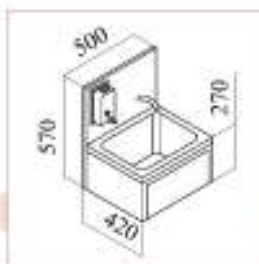

YIBTECH STD 50

Раковина 1x, коленное управление (AISI 304), смеситель по заказу, настенное крепление
Напряжение: 220-240 В / 50 Гц.