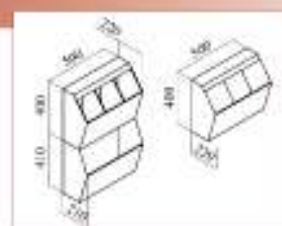

YIBTECH GBM / K
Диспенсер галочек,
шапочек и масок с урной
(AISI 304).
Настенное крепление.