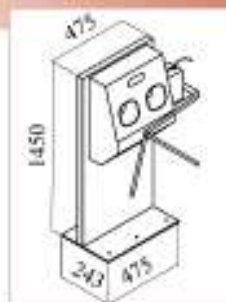

УСТРОЙСТВА ДЕЗИНФЕКЦИИ

YIBTECH ST TED 02 A
Дезинфектор для рук
с турникетом (AISI 304).
Напряжение: 220-240 В / 50 Гц.