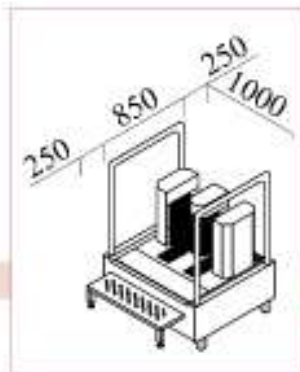

YIBTECH YSH FF 80

Дезинфектор обуви (AISI 304),
вертикальные/горизонтальные щетки.
Сенсорное управление.
Напряжение: 220-240 В / 50 Гц.