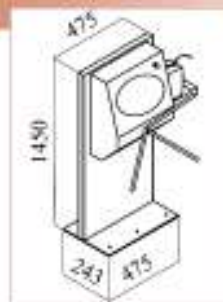

YIBTECH ST TED 22 A
Дезинфектор для рук
с турникетом (AISI 304).
Напряжение: 220-240 В / 50 Гц.