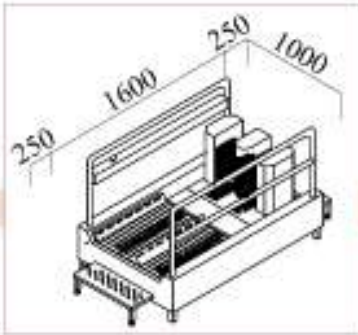

ДЕЗИНФЕКТОРЫ ОБУВИ

YIBTECH YSH FF 160

Дезинфектор обуви (AISI 304),
вертикальные/горизонтальные щетки.
Сенсорное/механическое управление.
Напряжение: 220-240 В / 50 Гц.