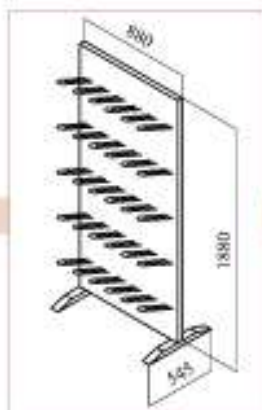

YIBTECH BCK 30

Сушилка для обуви (AISI 304).