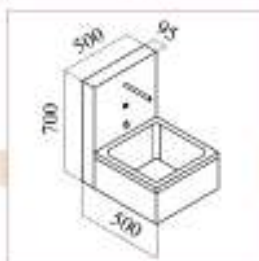

YIBTECH STD 50 F

Раковина 1x, сенсорное управление (AISI 304), смеситель в наличии, настенное крепление
Напряжение: 220-240 В / 50 Гц.