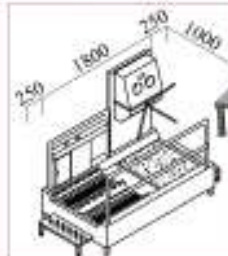

YIBTECH YSH TE 180 / 180-1
Санпропускник (AISI 304):
дезинфектор обуви,
дезинфектор для рук
с турникетом.

YIBTECH YSH FTE 272 / 272-1
Санпропускник (AISI 304):
раковина (сенсор)
дезинфектор обуви
дезинфектор для рук с турникетом.