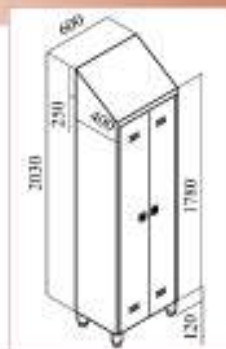

YIBTECH ISD 02
 Шкафчик для
 личных вещей (AISI 304).
 На 2 человека.
 Модель ISD 04 - на 4 места

YIBTECH YBC 40 S
 Стерилизатор ножей (AISI 304).
 Для 10 ножей.
 Напряжение: 220-240 В / 50 Гц.
 Модель YBC 60 S - для 40 ножей.