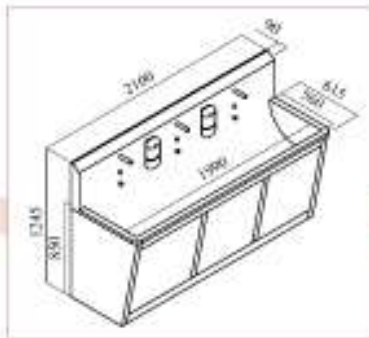

РАКОВИНЫ

YIBTECH STV 210 F

Раковина 3x, сенсорное управление (AISI 304), смеситель холодной и горячей воды в наличии.
Напряжение: 220-240 В / 50 Гц.

YIBTECH STV 132 F

Раковина 2x, сенсорное управление (AISI 304), смеситель в наличии.
Напряжение: 220-240 В / 50 Гц.