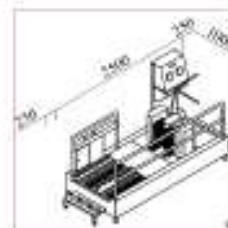

САНПРОПУСКНИКИ

(1 отверстие) YIBTECH YSH TE 160
(2 отверстия) YIBTECH YSH TE 160-1
Санпропускник (AISI 304):
раковина, дезинфектор
для рук с турникетом.

YIBTECH YSH TE 160 F / 160-1 F
Санпропускник (AISI 304):
раковина (сенсор),
дезинфектор для рук
с турникетом.

YIBTECH YSH TE 250
YIBTECH YSH TE 250-1
Санпропускник (AISI 304):
раковина (сенсор)
дезинфектор для
рук с турникетом.

YIBTECH YSH TE 180 / 180-1
Санпропускник (AISI 304):
дезинфектор обуви,
дезинфектор для рук
с турникетом.

YIBTECH YSH FTE 272 / 272-1
Санпропускник (AISI 304):
раковина (сенсор)
дезинфектор обуви
дезинфектор для рук с турникетом.

YIBTECH YSH FFTE 250 / 250-1
Санпропускник (AISI 304):
дезинфектор обуви,
дезинфектор для рук с турникетом.

YIBTECH YSH TE 65 / 65-1
Санпропускник (AISI 304):
дезинфектор для рук с турникетом.

YIBTECH YSH TEF 160 L / 160 L-1
Санпропускник (AISI 304):
дезинфектор обуви, раковина с коленным управлением,
дезинфектор для рук с турникетом.