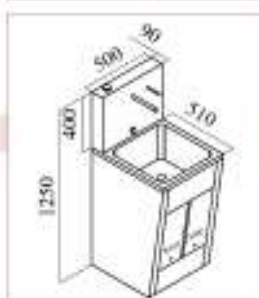

YIBTECH STV 50 D

Раковина 1x, коленное управление (AISI 304), смеситель в наличии.
Напряжение: 220-240 В / 50 Гц.
Модель STV 50 F - сенсорная.