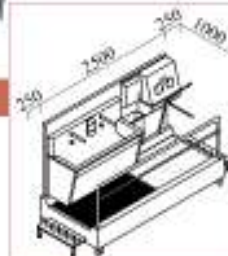

САНПРОПУСКНИКИ

(1 отверстие) YIBTECH YSH TE 160
(2 отверстия) YIBTECH YSH TE 160-1
Санпропускник (AISI 304):
раковина, дезинфектор
для рук с турникетом.

YIBTECH YSH TE 160 F / 160-1 F
Санпропускник (AISI 304):
раковина (сенсор),
дезинфектор для рук
с турникетом.

YIBTECH YSH TE 250
YIBTECH YSH TE 250-1
Санпропускник (AISI 304):
раковина (сенсор)
дезинфектор для
рук с турникетом.

YIBTECH YSH TE 180 / 180-1
Санпропускник (AISI 304):
дезинфектор обуви,
дезинфектор для рук
с турникетом.

YIBTECH YSH FTE 272 / 272-1
Санпропускник (AISI 304):
раковина (сенсор)
дезинфектор обуви
дезинфектор для рук с турникетом.

YIBTECH YSH FFTE 250 / 250-1
Санпропускник (AISI 304):
дезинфектор обуви,
дезинфектор для рук с турникетом.

YIBTECH YSH TE 65 / 65-1
Санпропускник (AISI 304):
дезинфектор для рук с турникетом.

YIBTECH YSH TEF 160 L / 160 L-1
Санпропускник (AISI 304):
дезинфектор обуви, раковина с коленным управлением,
дезинфектор для рук с турникетом.