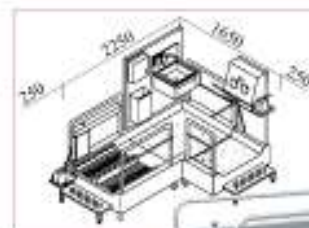

YIBTECH YSH FFTE 250 / 250-1
Санпропускник (AISI 304):
дезинфектор обуви,
дезинфектор для рук с турникетом.

YIBTECH YSH TE 65 / 65-1
Санпропускник (AISI 304):
дезинфектор для рук с турникетом.