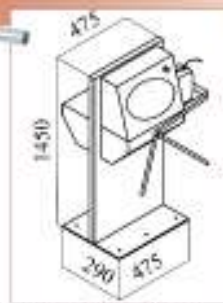

YIBTECH ST TED 22 A-S
Дезинфектор для рук
с двумя турникетами (AISI 304).
Напряжение: 220-240 В / 50 Гц.