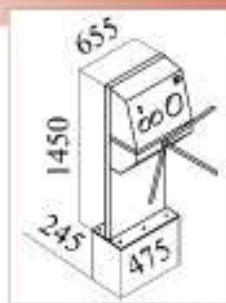

YIBTECH ST TED 32-1
Дезинфектор для рук
с турникетом (AISI 304).
Резервуары для воды и мыла.
Напряжение: 220-240 В / 50 Гц.