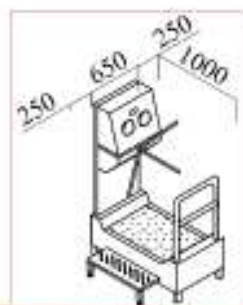

САНПРОПУСКНИКИ

(1 отверстие) YIBTECH YSH TE 160
(2 отверстия) YIBTECH YSH TE 160-1
Санпропускник (AISI 304):
раковина, дезинфектор
для рук с турникетом.

YIBTECH YSH TE 160 F / 160-1 F
Санпропускник (AISI 304):
раковина (сенсор),
дезинфектор для рук
с турникетом.

YIBTECH YSH TE 250
YIBTECH YSH TE 250-1
Санпропускник (AISI 304):
раковина (сенсор)
дезинфектор для
рук с турникетом.

YIBTECH YSH TE 180 / 180-1
Санпропускник (AISI 304):
дезинфектор обуви,
дезинфектор для рук
с турникетом.

YIBTECH YSH FTE 272 / 272-1
Санпропускник (AISI 304):
раковина (сенсор)
дезинфектор обуви
дезинфектор для рук с турникетом.

YIBTECH YSH FFTE 250 / 250-1
Санпропускник (AISI 304):
дезинфектор обуви,
дезинфектор для рук с турникетом.

YIBTECH YSH TE 65 / 65-1
Санпропускник (AISI 304):
дезинфектор для рук с турникетом.

YIBTECH YSH TEF 160 L / 160 L-1
Санпропускник (AISI 304):
дезинфектор обуви, раковина с коленным управлением,
дезинфектор для рук с турникетом.