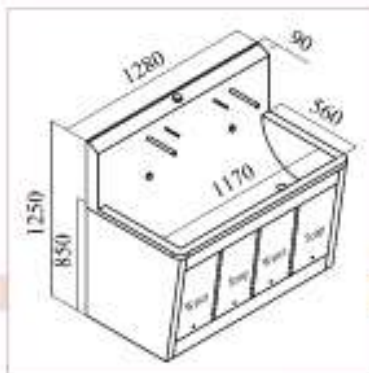

РАКОВИНЫ

YIBTECH STV 210 F

Раковина 3x, сенсорное управление (AISI 304), смеситель холодной и горячей воды в наличии.
Напряжение: 220-240 В / 50 Гц.

YIBTECH STV 132 F

Раковина 2x, сенсорное управление (AISI 304), смеситель в наличии.
Напряжение: 220-240 В / 50 Гц.