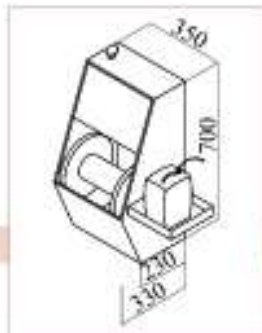

YIBTECH ST AD 120

Дезинфектор обуви (AISI 304),
настенное крепление.
Механическое управление.
Напряжение: 220-240 В / 50 Гц.