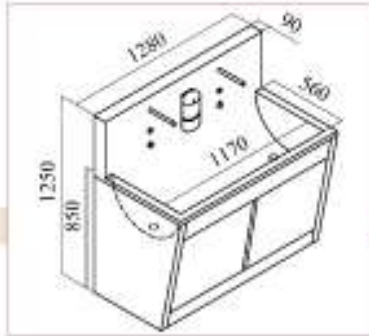

РАКОВИНЫ

YIBTECH STV 210 F

Раковина 3x, сенсорное управление (AISI 304), смеситель холодной и горячей воды в наличии.
Напряжение: 220-240 В / 50 Гц.

YIBTECH STV 132 F

Раковина 2x, сенсорное управление (AISI 304), смеситель в наличии.
Напряжение: 220-240 В / 50 Гц.