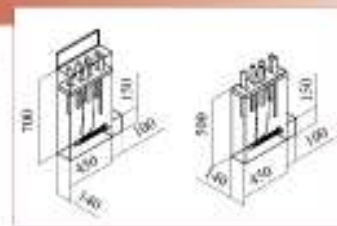

YIBTECH ISD 02
 Шкафчик для
 личных вещей (AISI 304).
 На 2 человека.
 Модель ISD 04 - на 4 места

YIBTECH YBC 40 S
 Стерилизатор ножей (AISI 304).
 Для 10 ножей.
 Напряжение: 220-240 В / 50 Гц.
 Модель YBC 60 S - для 40 ножей.